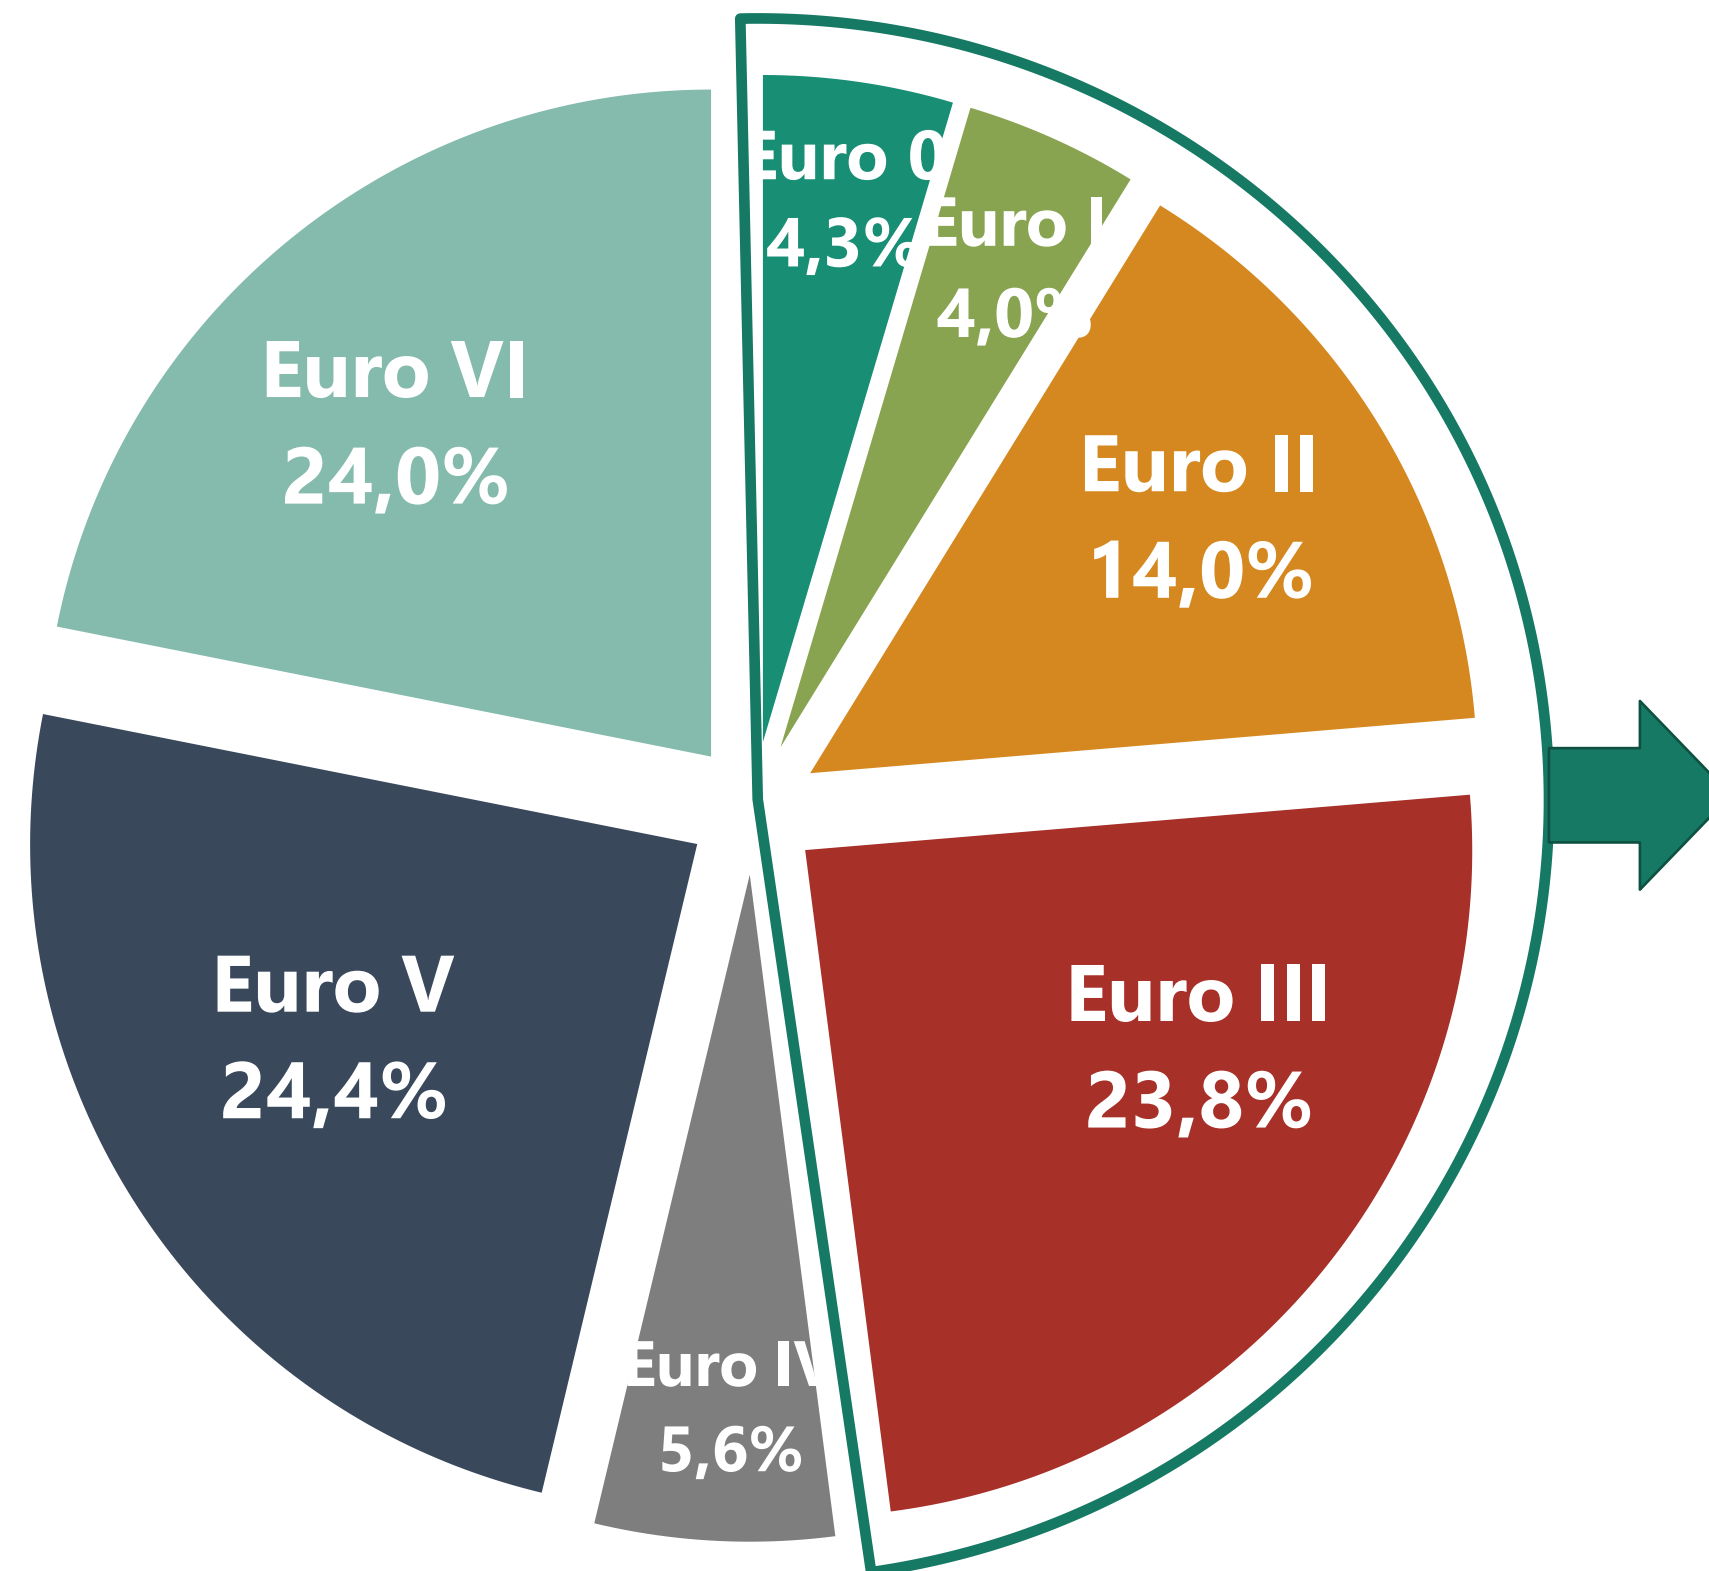

Parco Circolante Autovetture

al 31.12.2020

**Totale*:
38.620.000**

*Stime UNRAE

Parco Circolante Veicoli Commerciali

al 31.12.2020

**Totale*:
4.025.000**

*Stime UNRAE

Parco Circolante Veicoli Industriali

al 31.12.2020

**Totale*:
696.000**

età media
13,4 anni

**Ante Euro IV:
56,0%**

*Stime UNRAE

* > 3,5t

Parco Circolante Autobus

al 31.12.2020

Totale*:
63.000

età media
12 anni

Ante Euro IV:
(in vigore dal
1.10.2016)
29.000
46%

*Stima UNRAE basata sui veicoli ancora circolanti immatricolati dal 1990 – esclusi minibus