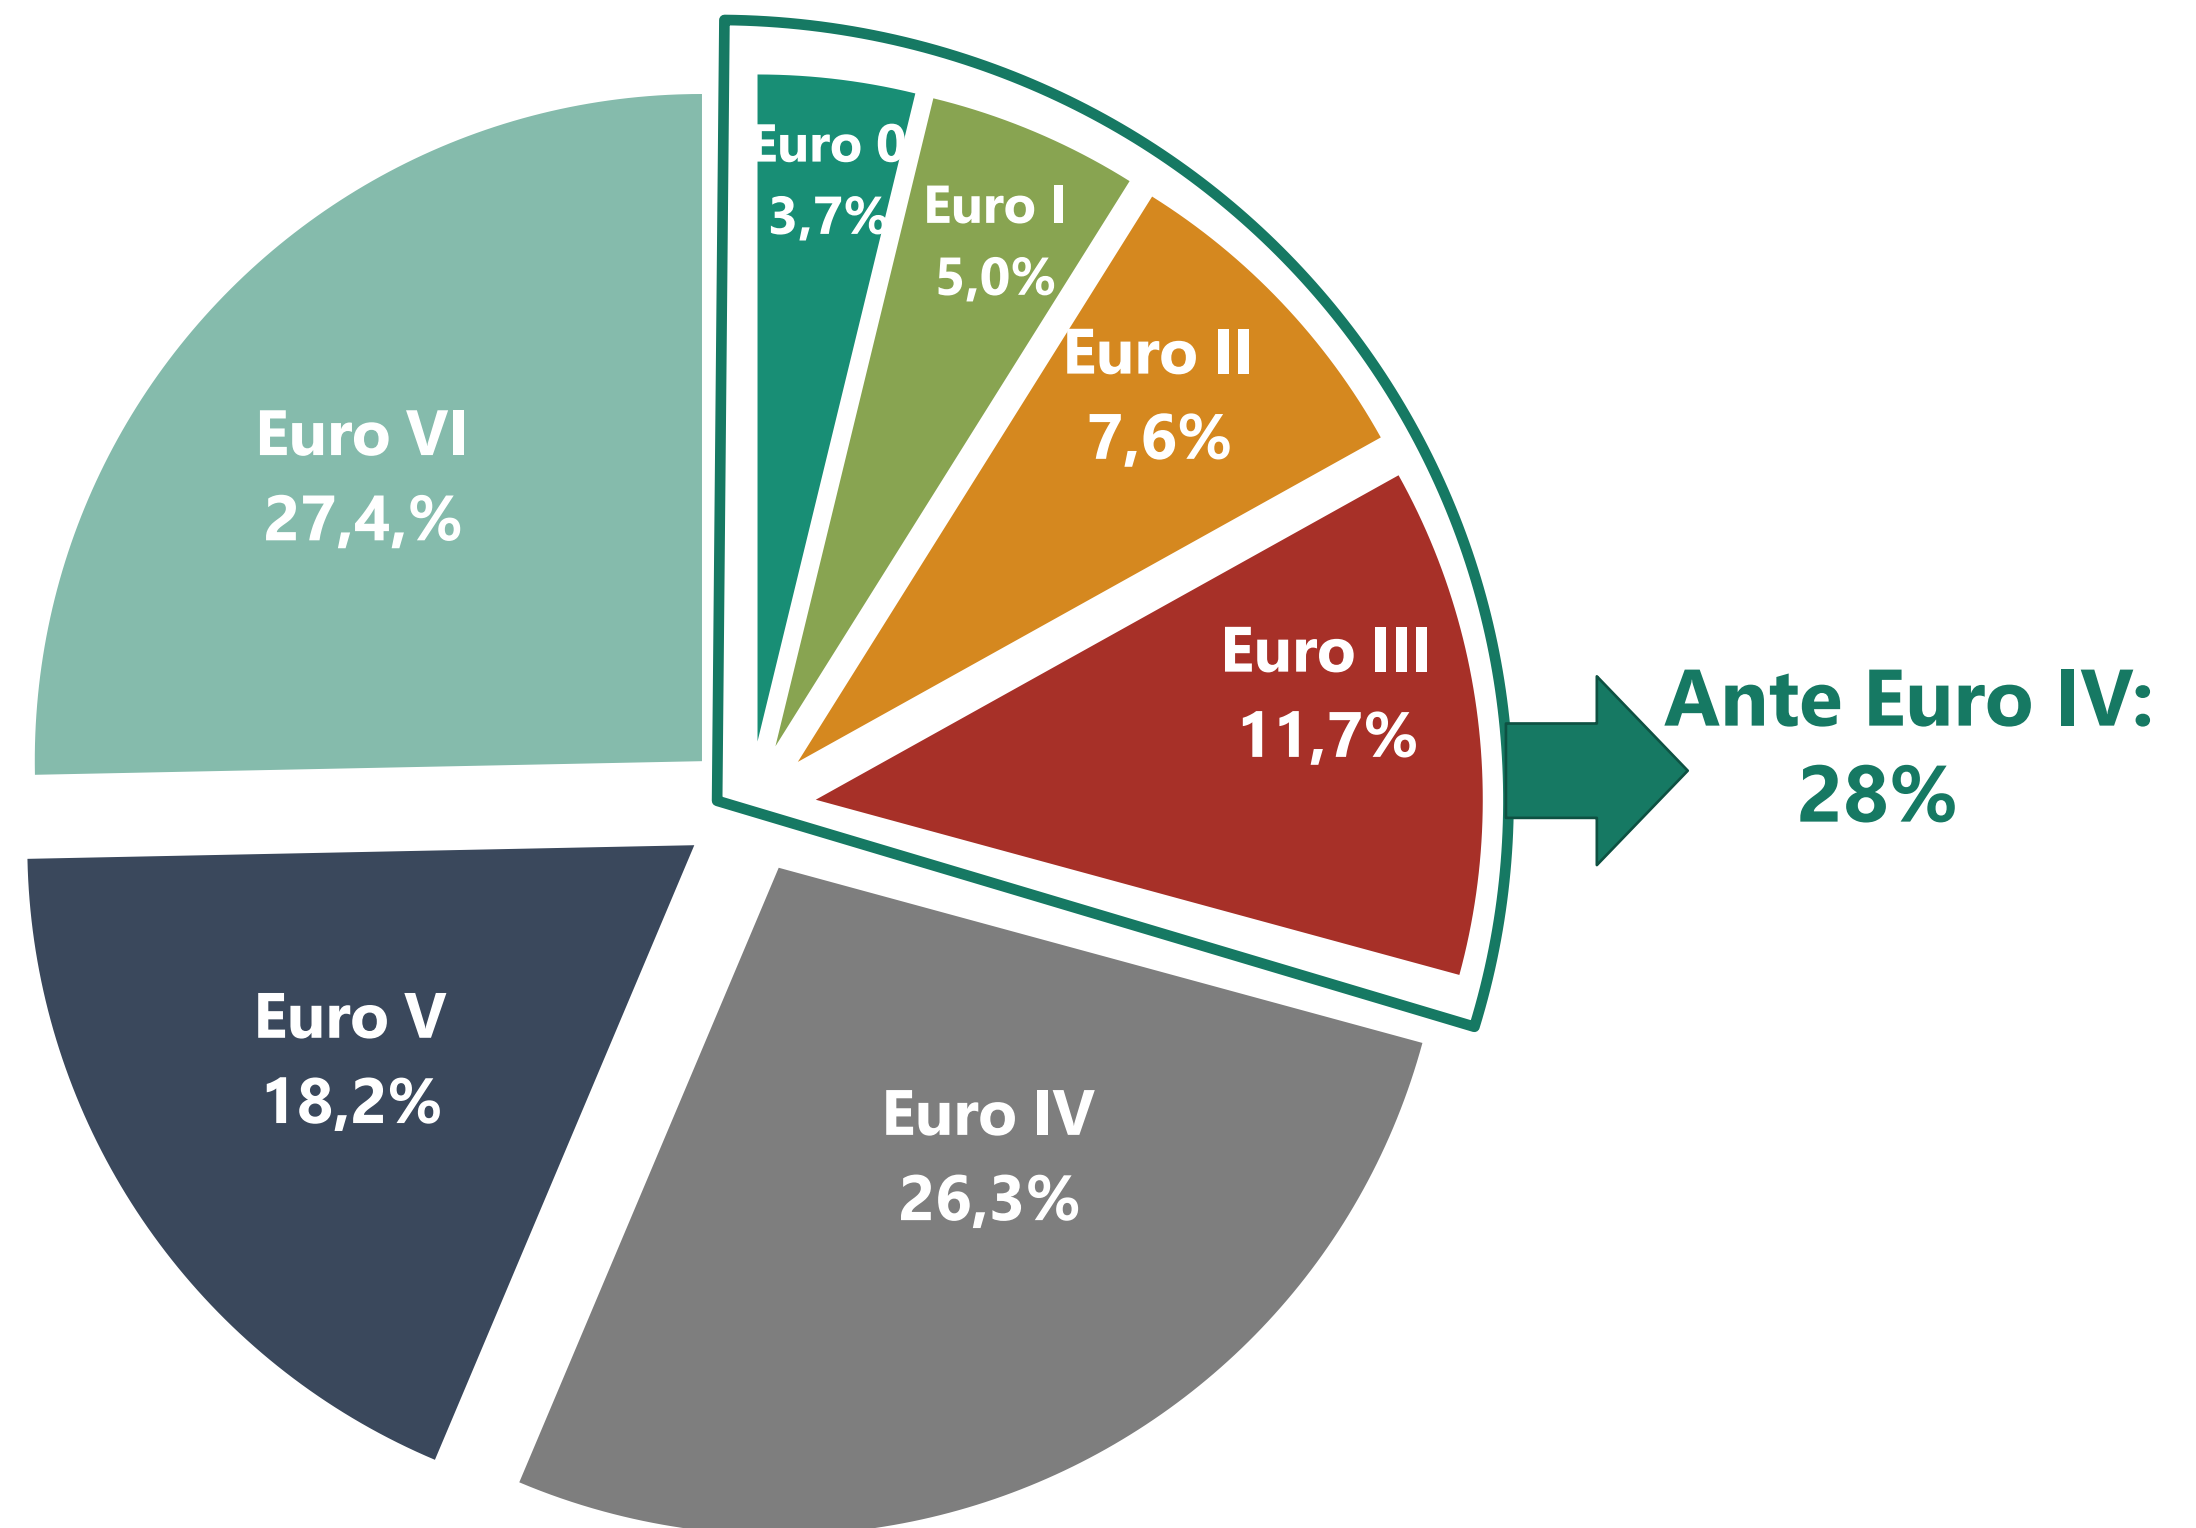

Parco Circolante Autovetture

al 31.12.2020

**Totale*:
38.620.000**

*Stime UNRAE

Parco Circolante Veicoli Commerciali

al 31.12.2020

**Totale*:
4.025.000**

*Stime UNRAE

Parco Circolante Veicoli Industriali

al 31.12.2020

**Totale*:
696.000**

età media
13,4 anni

**Ante Euro IV:
56,0%**

*Stime UNRAE

* > 3,5t

Parco Circolante Autobus