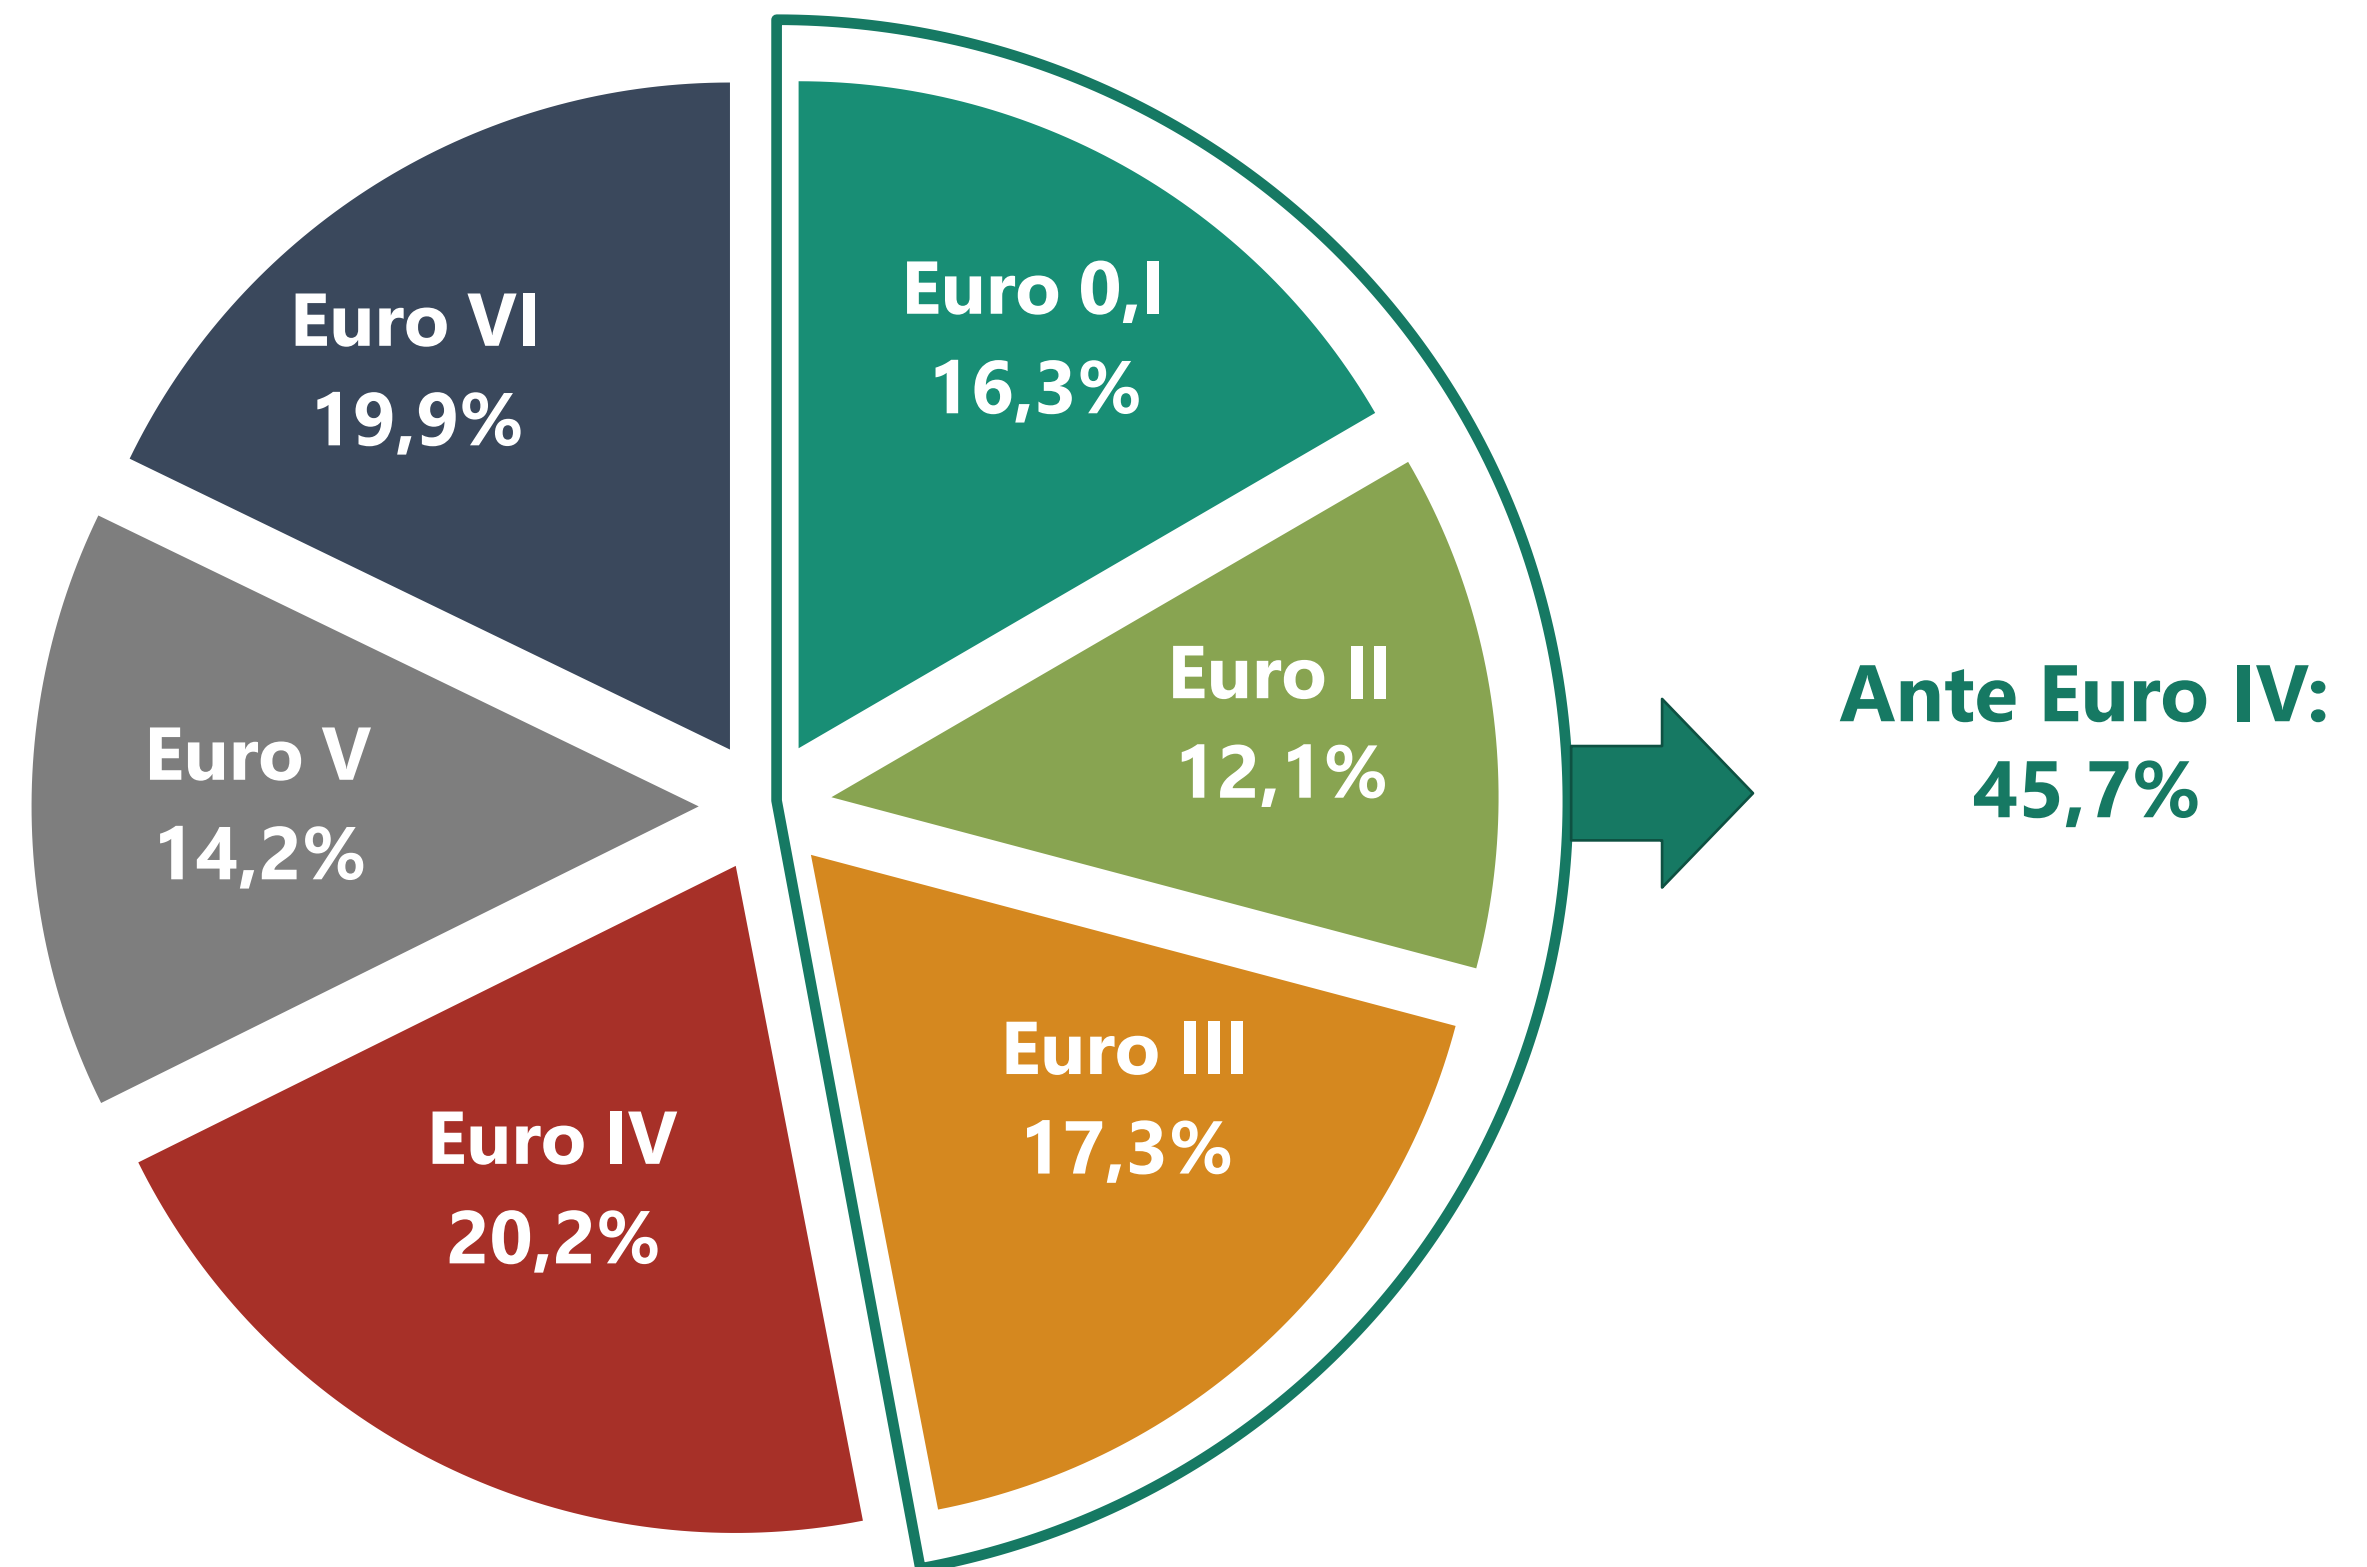

Parco Circolante Autovetture

al 31.12.2020

**Totale*:
38.620.000**

*Stime UNRAE

Parco Circolante Veicoli Commerciali

al 31.12.2020

**Totale*:
4.025.000**

*Stime UNRAE

Parco Circolante Veicoli Industriali

al 31.12.2020

**Totale*:
696.000**

età media
13,4 anni

**Ante Euro IV:
56,0%**

*Stime UNRAE

* > 3,5t

Parco Circolante Autobus

al 31.12.2020

Totale*:
63.000

età media
12 anni

Ante Euro IV:
(in vigore dal
1.10.2016)
29.000
46%

*Stima UNRAE basata sui veicoli ancora circolanti immatricolati dal 1990 – esclusi minibus