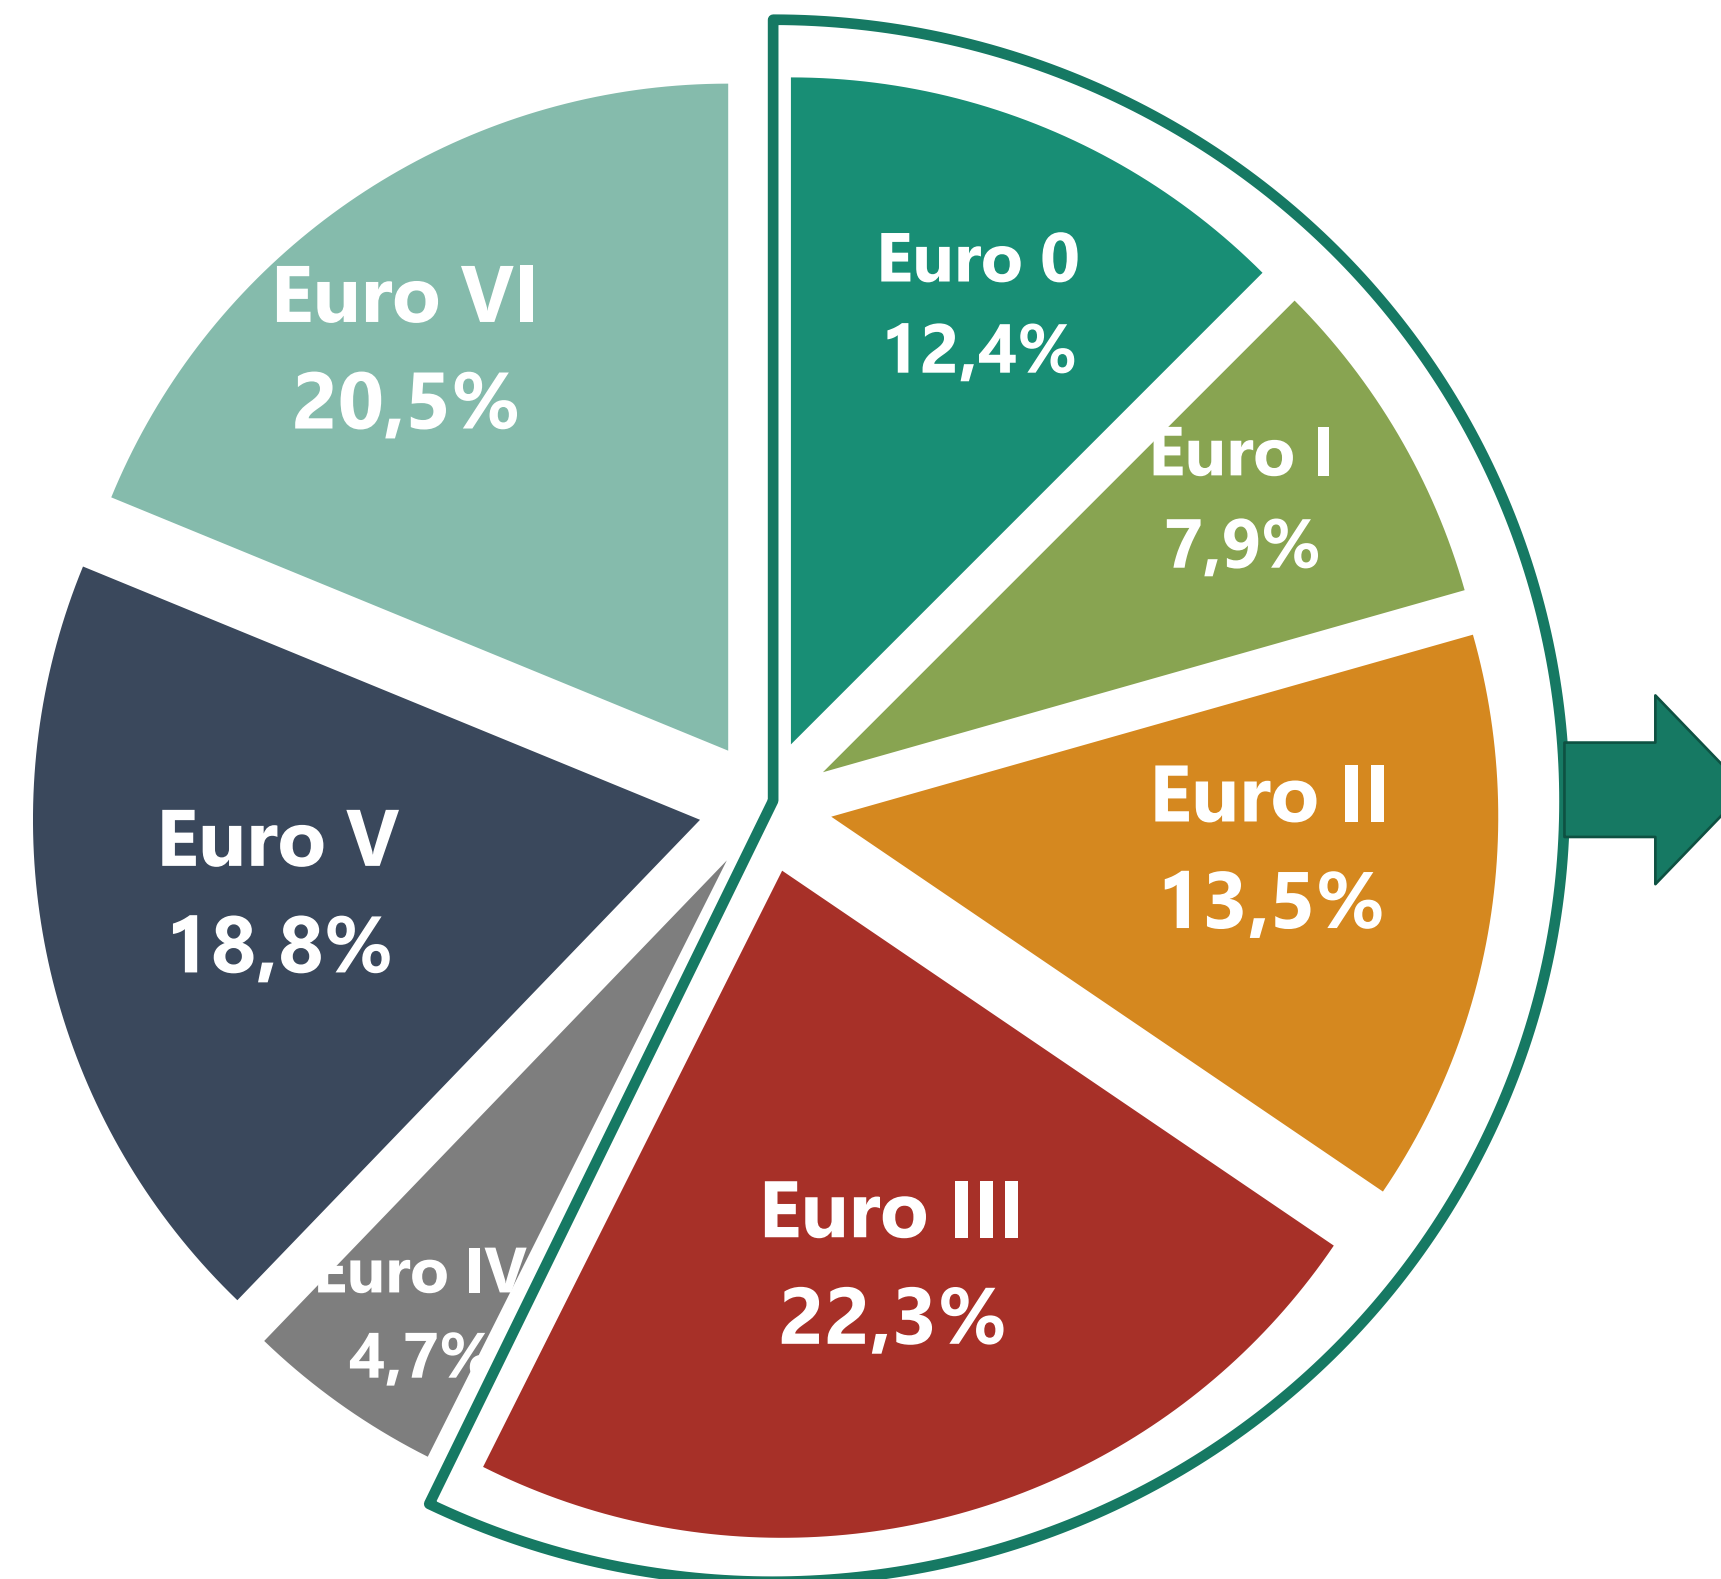

Parco Circolante Autovetture

al 31.12.2020

**Totale*:
38.620.000**

*Stime UNRAE

Parco Circolante Veicoli Commerciali

al 31.12.2020

**Totale*:
4.025.000**

*Stime UNRAE

Parco Circolante Veicoli Industriali

al 31.12.2020

**Totale*:
696.000**

età media
13,4 anni

**Ante Euro IV:
56,0%**

*Stime UNRAE

* > 3,5t

Parco Circolante Autobus